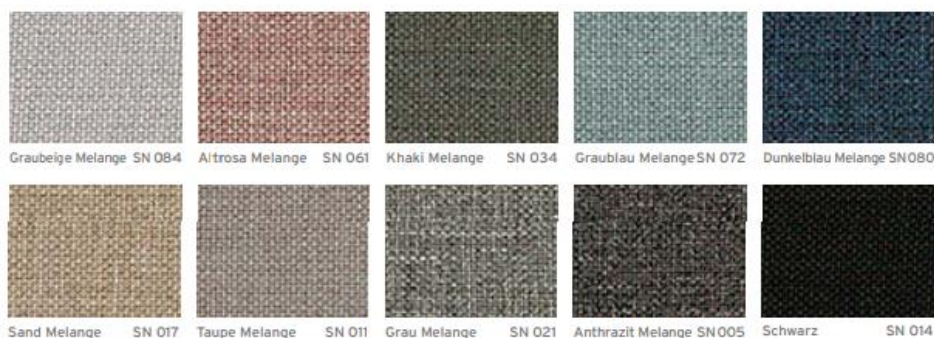

Stoffkarte

INTENSIVE PREISGRUPPE 1

STOFFEIGENSCHAFTEN

100% Polyester | schwer entflammbar nach EN 1021 1&2 | 250 g/m² +/-5% | >100.000 Touren Martindale | Fusselbildung 5 | ÖKO-Tex 100

SKANDIA PREISGRUPPE 1

STOFFEIGENSCHAFTEN

100% Polyester | schwer entflammbar nach EN 10211 | 245 g/m² +/-5% | 70.000 Touren Martindale | Fusselbildung 4-5 | ÖKO-Tex 100

FLEECE PREISGRUPPE 1

STOFFEIGENSCHAFTEN

100% Polyester | schwer entflammbar BS 5852:Part1:1979 (Zigarette) | 402 g/m² | 100.000 Touren Martindale | Fusselbildung 4 | ÖKO-Tex 100